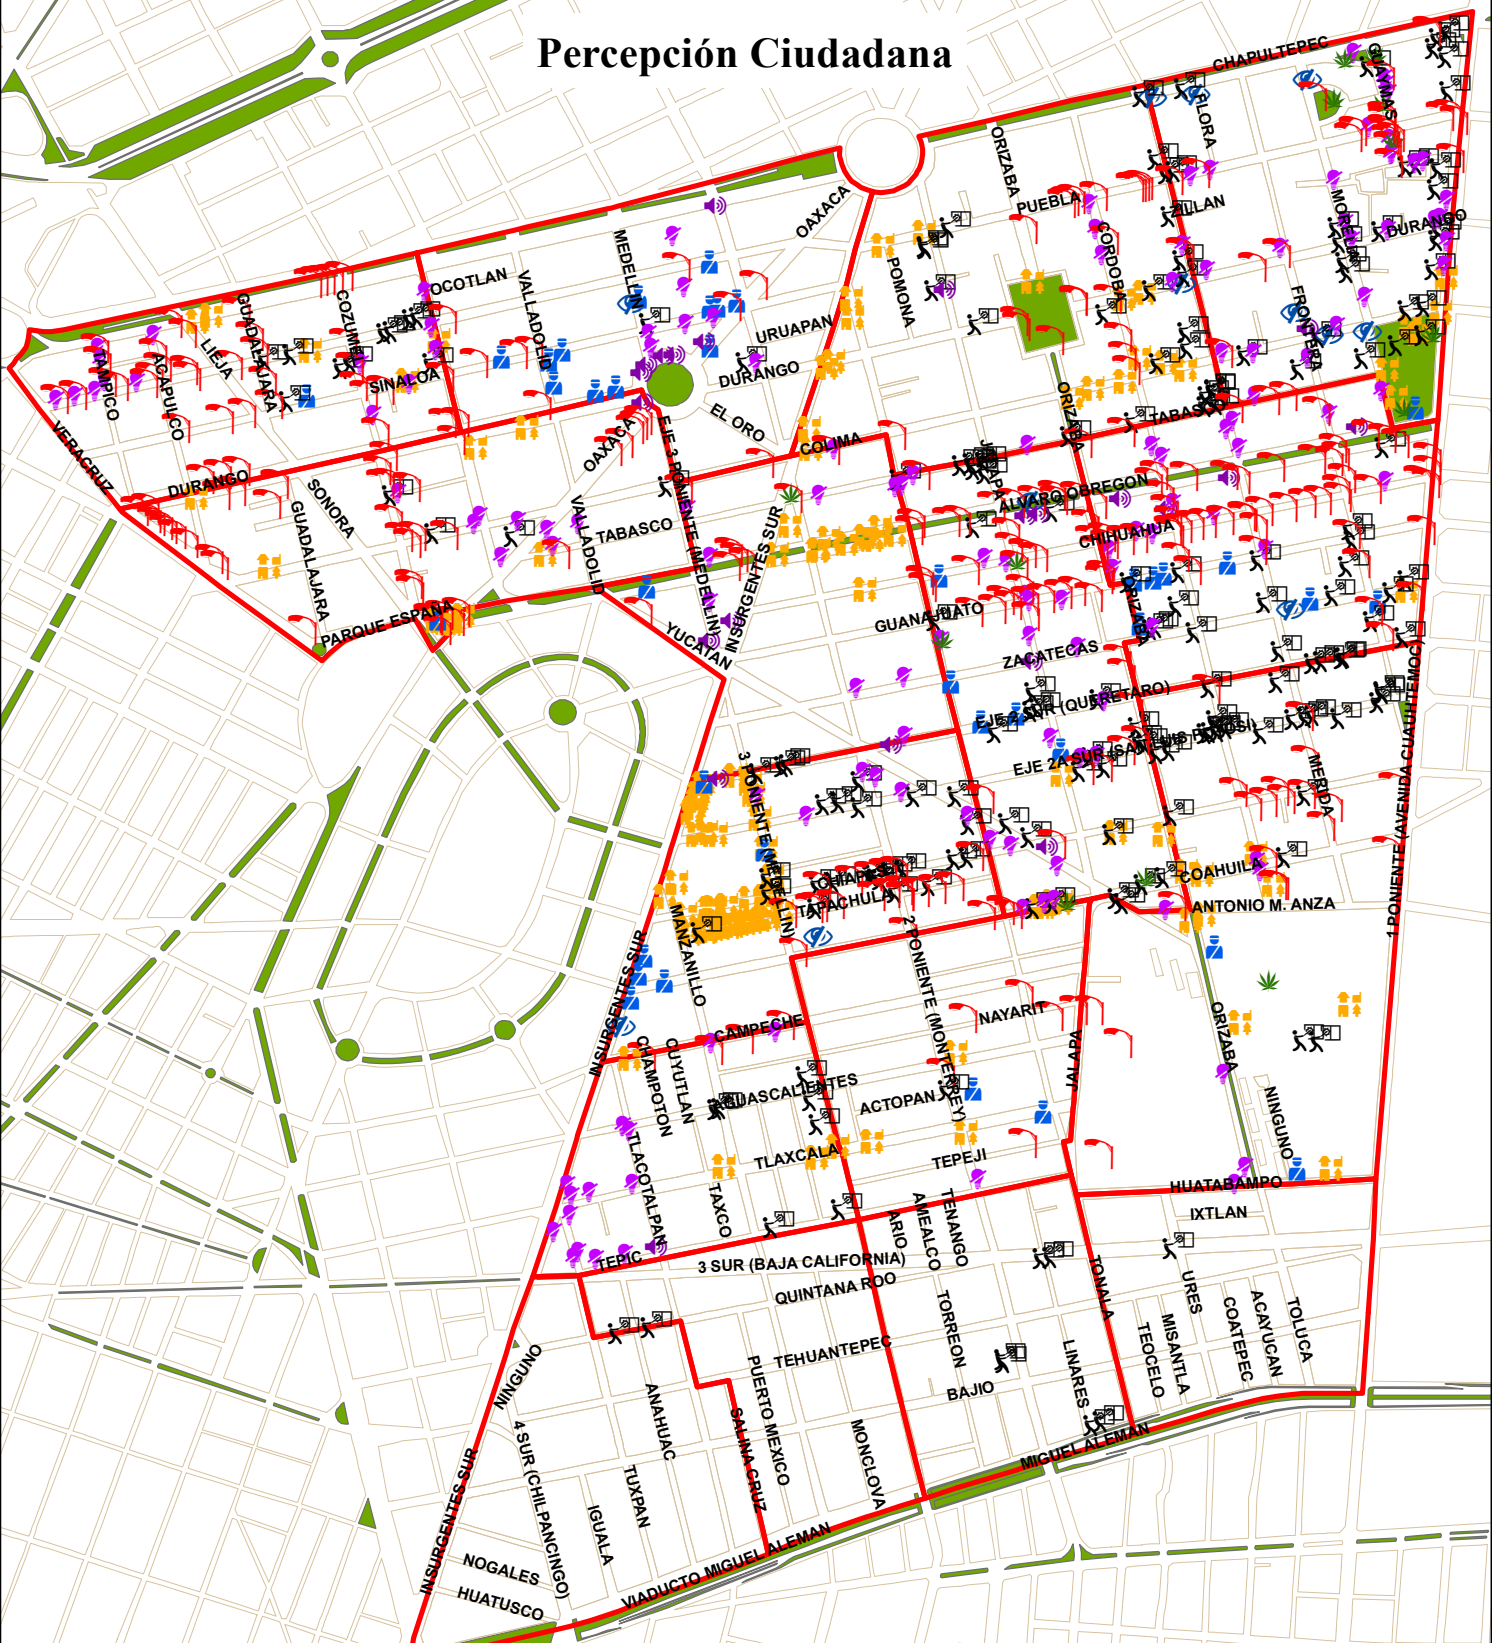

# SEGURIDAD

## Percepción Ciudadana

-  194 sitios sin luminarias en el alumbrado público
-  13 lugares donde se consume alcohol o drogas
-  136 lugares oscuros
-  22 lugares que emiten ruido intenso durante el día o la noche
-  182 lugares vandalizados
-  38 lugares con vigilancia formal
-  Mobiliario urbano
-  12 lugares con obstáculos para la visibilidad