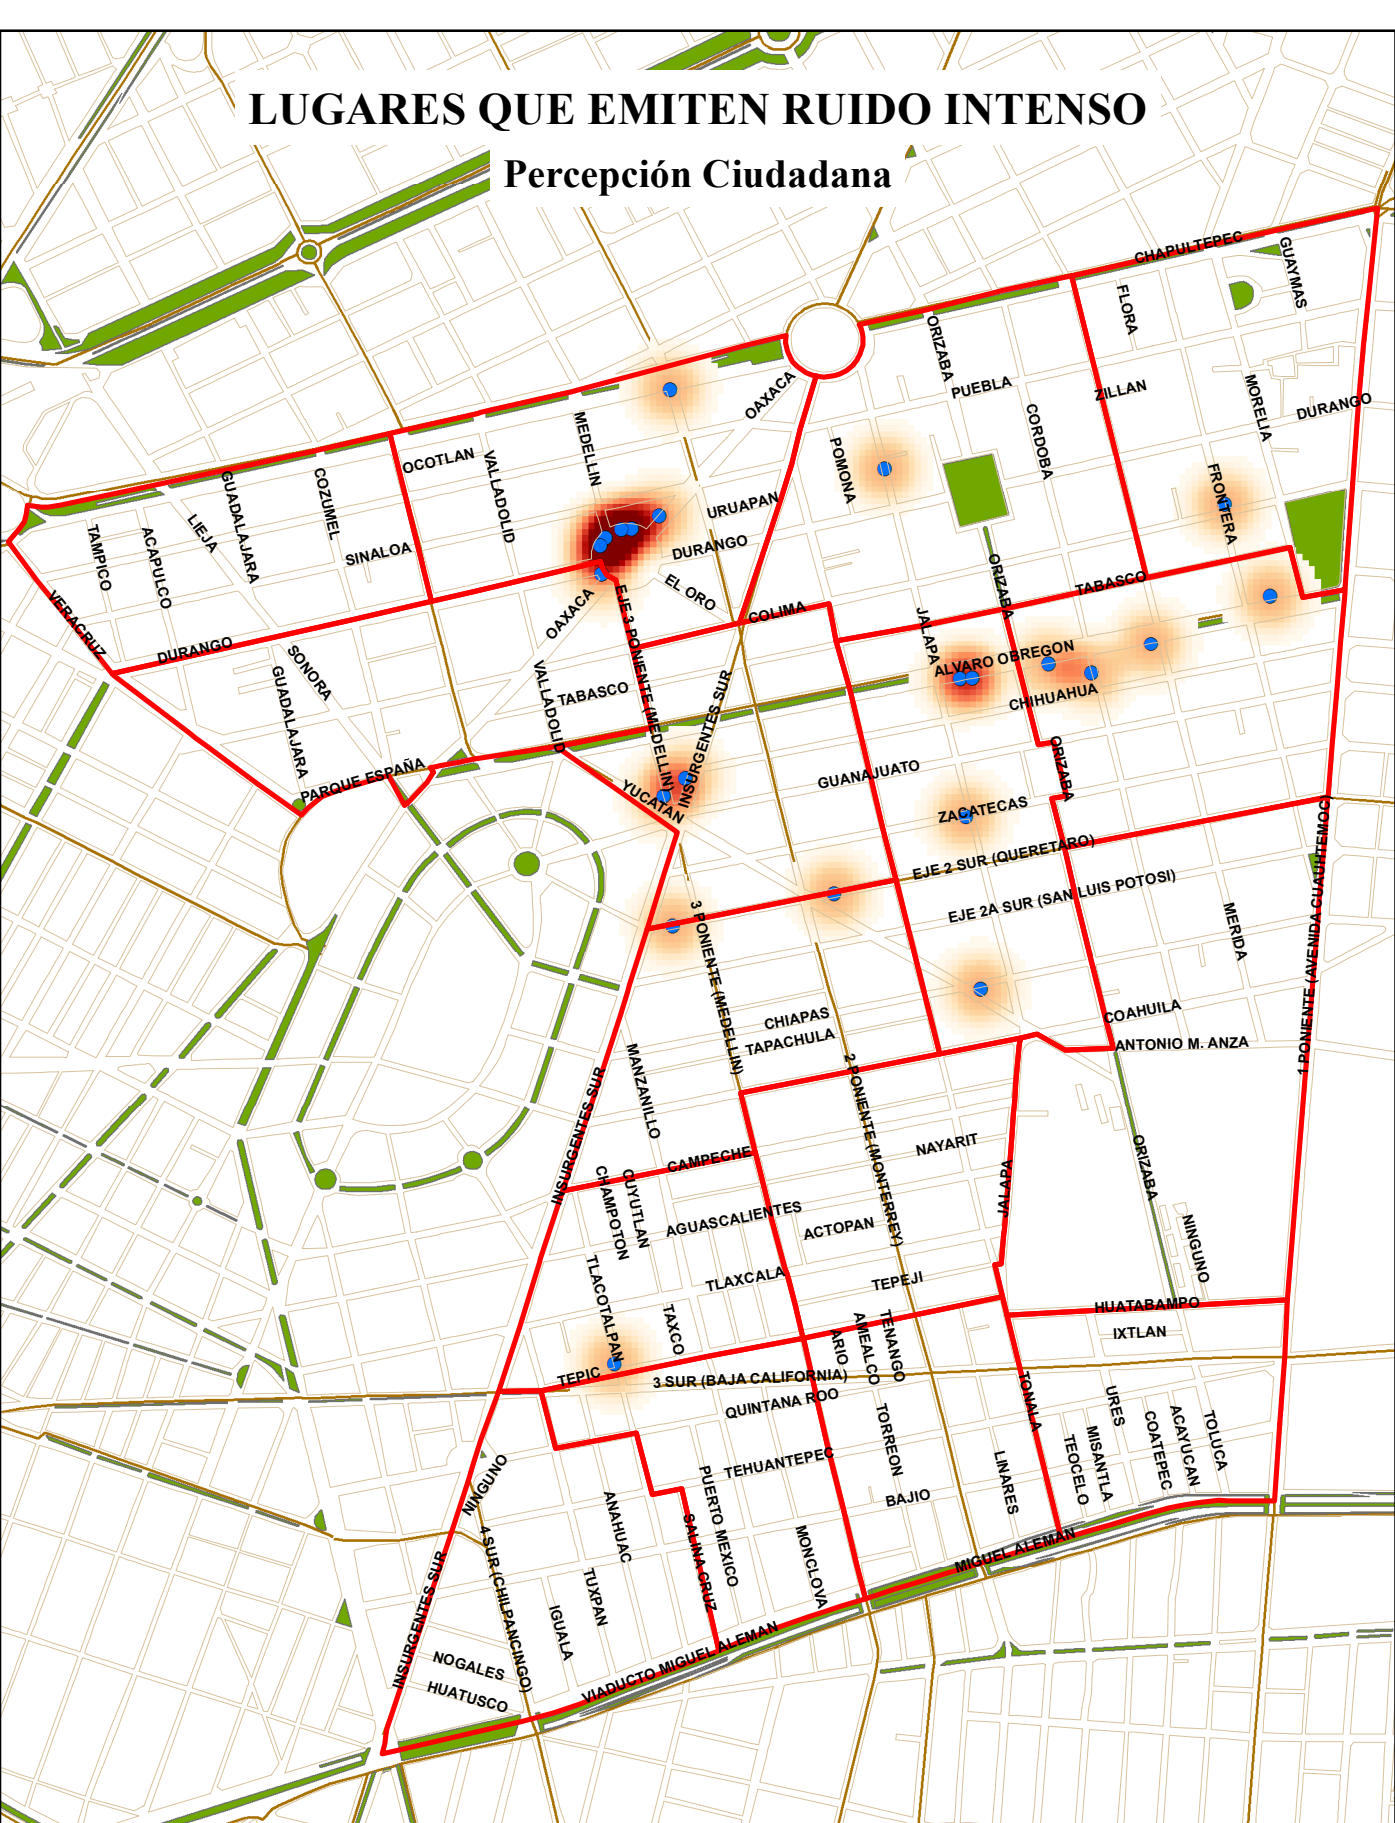

LUGARES QUE EMITEN RUIDO INTENSO

Percepción Ciudadana

● 22 lugares que emiten ruido intenso durante el día o la noche

■ Densidad