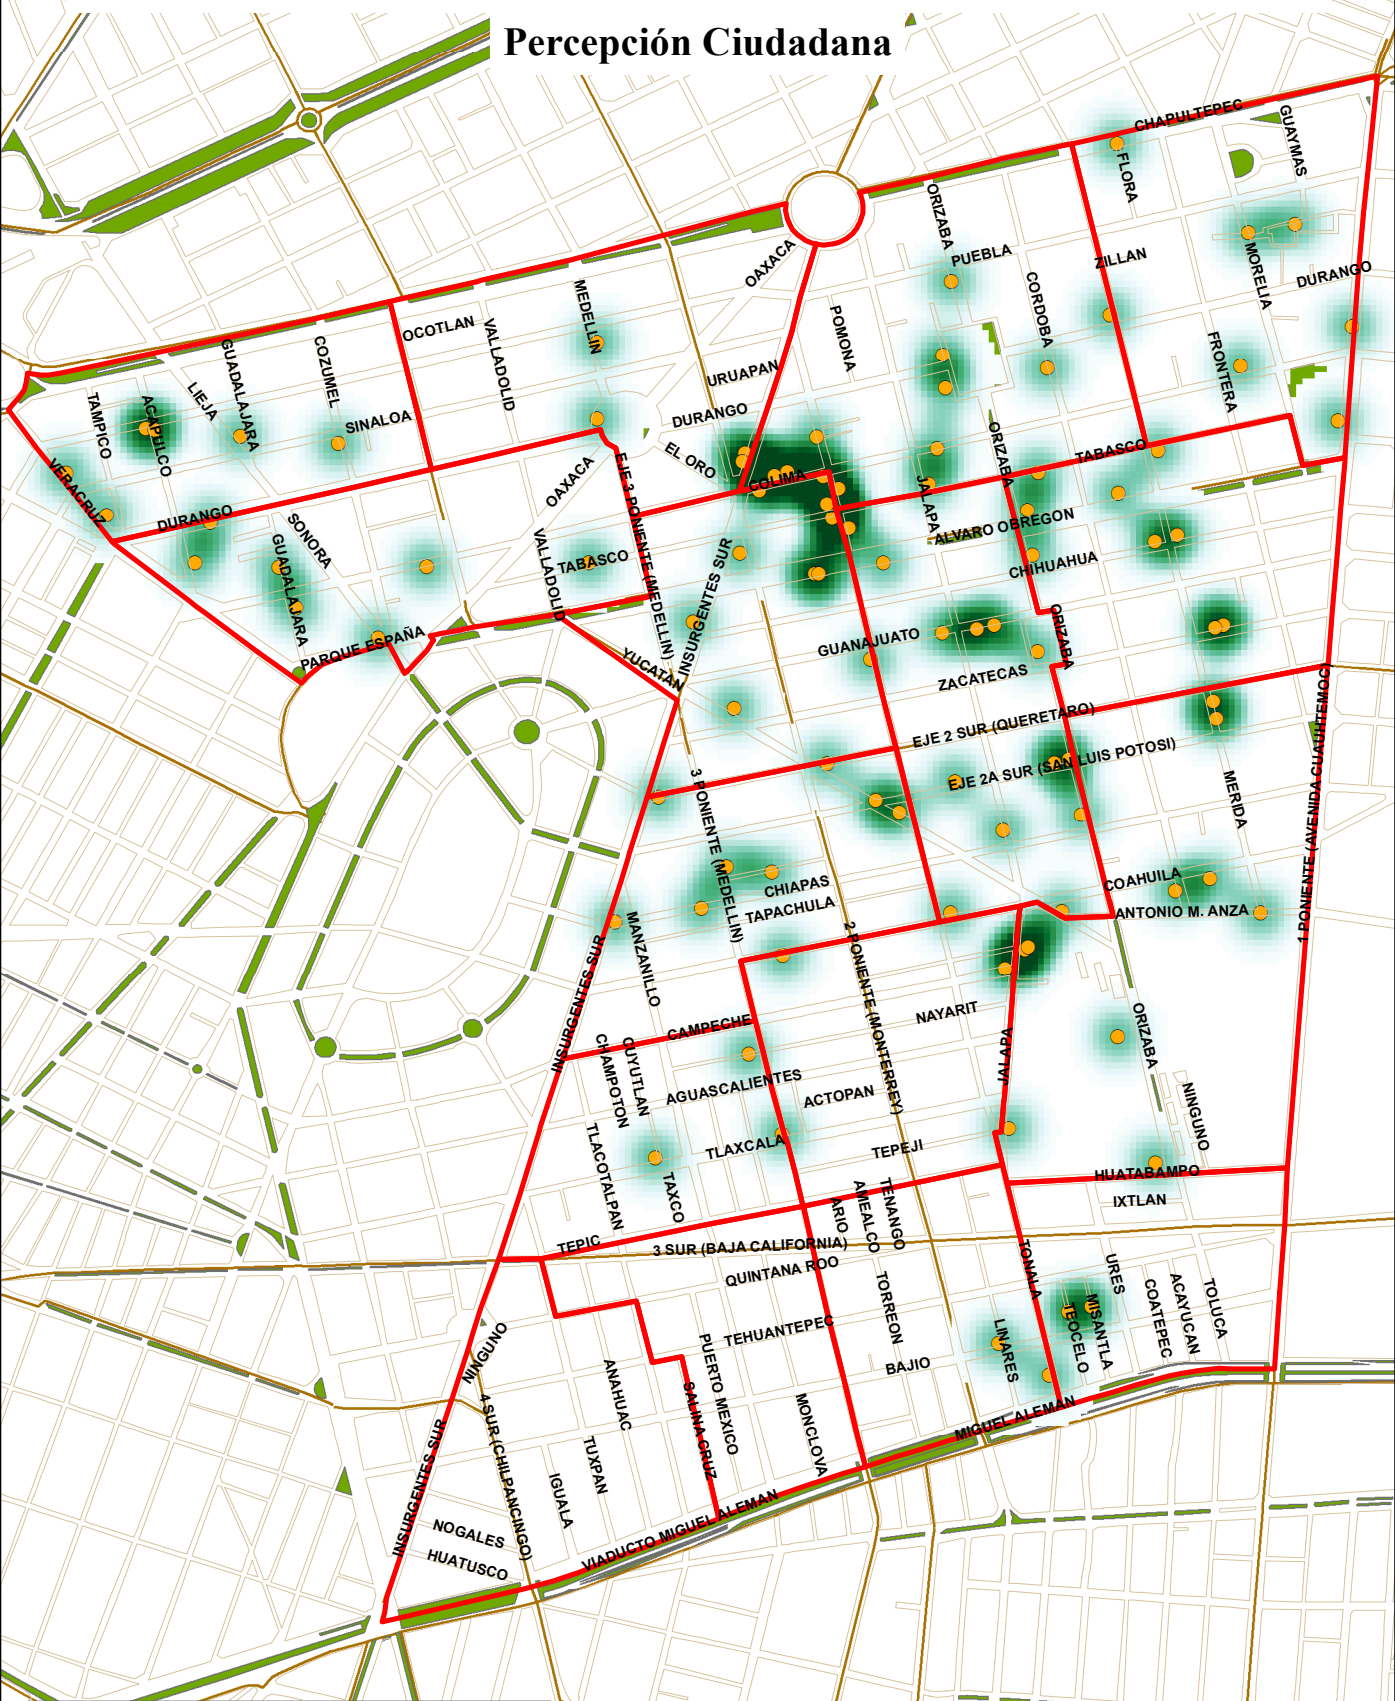

ESPACIOS CULTURALES, RECREATIVOS Y DEPORTIVOS

Percepción Ciudadana

● 93 espacios culturales, recreativos y deportivos

■ Densidad

CENTROGEO
Centro Público de Investigación
CONACYT

ROMA
CONSEJO VECINAL