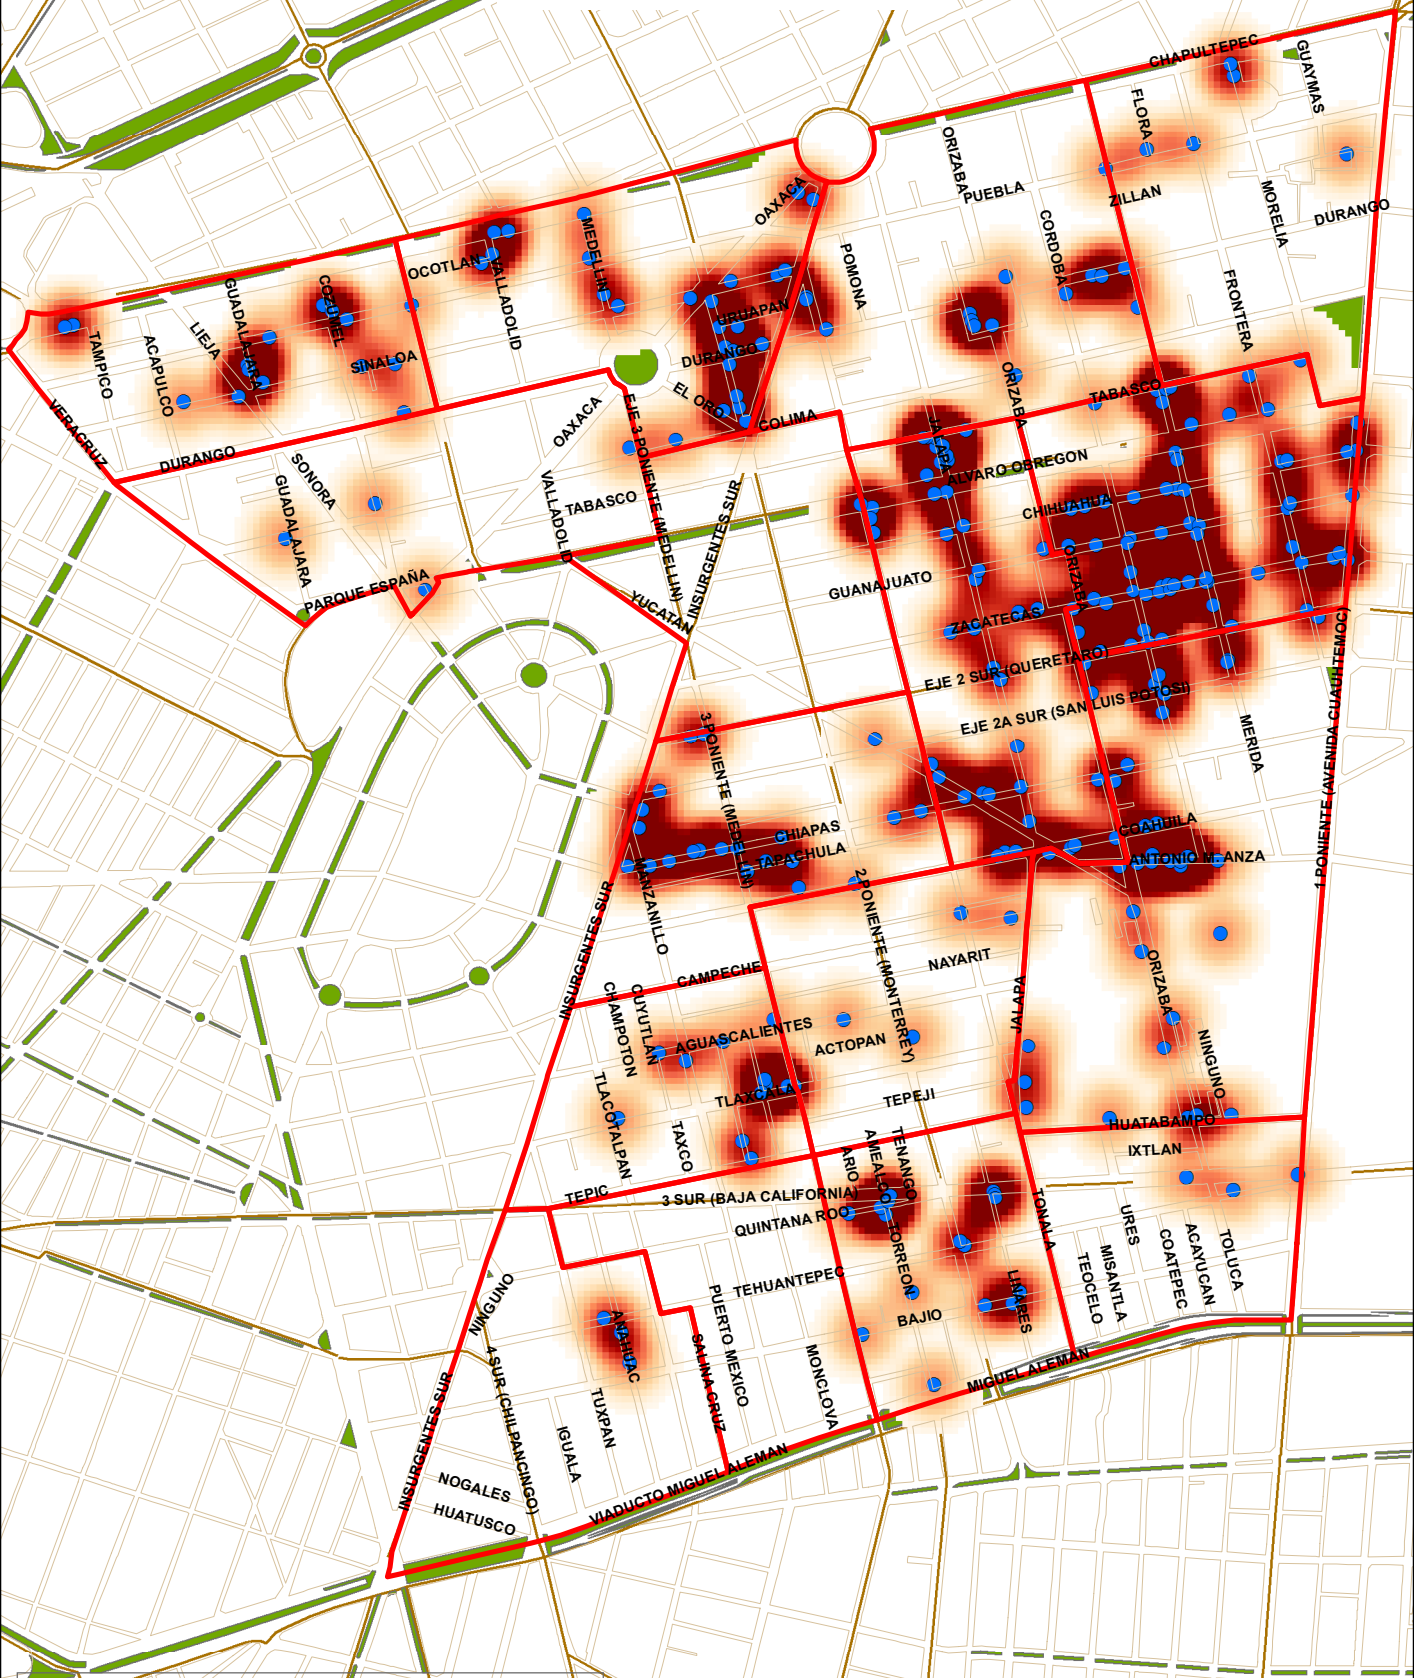

# LUGARES CON ACUMULACIÓN DE BASURA

## Percepción Ciudadana

● 266 Lugares con acumulación de basura

Densidad

**CENTROGEO**  
Centro Público de Investigación  
CONACYT

**ROMA**  
CONSEJO VECLINAL